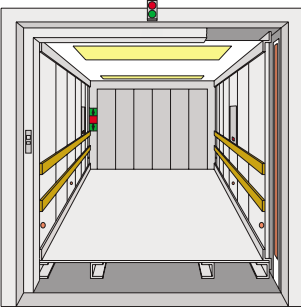

INDIVIDUAALNE PARKIMISKOHA PIIRE

- isikliku parkimiskoha märgistus- ja kaitse
- rakendatav nii kaugjuhtimispuldi abil kui mehhaaniliselt (käsitsi)