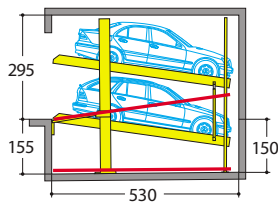

PARKIMISLIIFT

- vertikaalselt liikuv parkimissüsteem
- 2 või 3 tasandit
- kasutamiseks nii sise- kui välistingimustes
- 9 erinevat mudelit

KOMBILIFT

- kombineeritud süsteem vertikaal-ülestickku ja külj-liug tehnoloogiaga
- 2 või 3 tasandit
- kasutamiseks sisetingimustes
- 3 erinevat mudelit
- sobilik pikaajaliseks parkimiseks elamutes, ärihoonetes, hotellides jne.