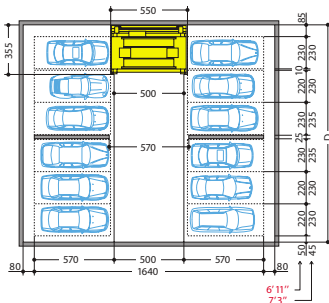

Parkimisseif

- automaatselt kontrollitav parkimissüsteem vertikaalse konveieri ja mõlemalt poolt seadistatavate "ladustamisriiulitega"
- 4 erinevat mudelit

Multiparkla

- ruumisäästev mitmekorruseline parkimissüsteem "ladustamisriiulitega"
- parkimiskohad asetsevad mõlemal pool konveieri vahekäiku üksteise peal ja kõrval kas rööbiti või pikisuunas