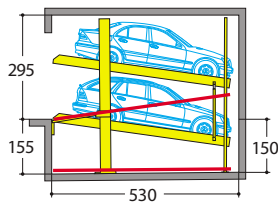

PARKIMISLIIFT

- vertikaalselt liikuv parkimissüsteem
- 2 või 3 tasandit
- kasutamiseks nii sise- kui välistingimustes
- 9 erinevat mudelit

KOMBILIFT

- kombineeritud süsteem vertikaal-ülesticku ja külj-liug tehnoloogiaga
- 2 või 3 tasandit
- kasutamiseks sisetingimustes
- 3 erinevat mudelit
- sobilik pikaajaliseks parkimiseks elamutes, ärihoonetes, hotellides jne.