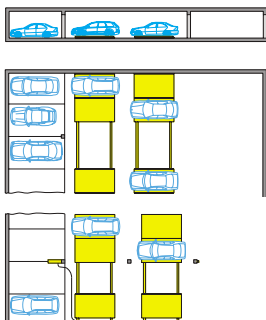

PARKIMISLIIFT

- vertikaalselt liikuv parkimissüsteem
- 2 või 3 tasandit
- kasutamiseks nii sise- kui välistingimustes
- 9 erinevat mudelit

KOMBILIFT

- kombineeritud süsteem vertikaal-ülesticku ja külj-liug tehnoloogiaga
- 2 või 3 tasandit
- kasutamiseks sisetingimustes
- 3 erinevat mudelit
- sobilik pikaajaliseks parkimiseks elamutes, ärihoonetes, hotellides jne.

PLATVORMID

- ühetasandiline süsteem
- külj- või pikisuunaline liikumine
- 2 erinevat mudelit
- sobilik elamutes ja ärihoonetes

Multiparkla

Multiparkla

TÄISAUTOMAATSED PARKIMISSÜSTEEMID

- sadade autode mitmetasandilise parkimise võimalus
- tõhusaim ruumikasutus ja kokkuvõid
- maa-alused, maa-pealsed, tornparklad

Parkimisseif

- automaatselt kontrollitav parkimissüsteem vertikaalse konveieri ja mõlemalt poolt seadistatavate "ladustamisriiulitega"
- 4 erinevat mudelit

Multiparkla

- ruumisäästev mitmekorruseline parkimissüsteem "ladustamisriiulitega"
- parkimiskohad asetsevad mõlemal pool konveieri vahekäiku üksteise peal ja kõrval kas rööbiti või pikisuunas