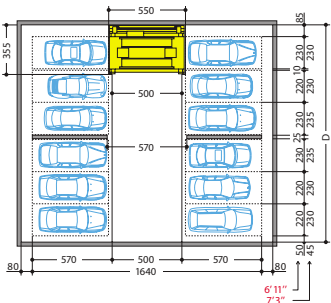

Parkimisseif

- automaatselt kontrollitav parkimissüsteem vertikaalse konveieri ja mõlemalt poolt seadistatavate "ladustamisriiulitega"
- 4 erinevat mudelit

Multiparkla

- ruumisäästev mitmekorruseline parkimissüsteem "ladustamisriiulitega"
- parkimiskohad asetsevad mõlemal pool konveieri vahekäiku üksteise peal ja kõrval kas rööbiti või pikisuunas