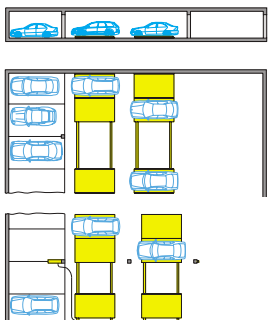

PARKIMISLIIFT

- vertikaalselt liikuv parkimissüsteem
- 2 või 3 tasandit
- kasutamiseks nii sise- kui välistingimustes
- 9 erinevat mudelit

KOMBILIFT

- kombineeritud süsteem vertikaal-ülestickku ja külj-liug tehnoloogiaga
- 2 või 3 tasandit
- kasutamiseks sisetingimustes
- 3 erinevat mudelit
- sobilik pikaajaliseks parkimiseks elamutes, ärihoonetes, hotellides jne.

PLATVORMID

- ühetasandiline süsteem
- külj- või pikisuunaline liikumine
- 2 erinevat mudelit
- sobilik elamutes ja ärihoonetes

Multiparkla

Multiparkla

TÄISAUTOMAATSED PARKIMISSÜSTEEMID

- sadade autode mitmetasandilise parkimise võimalus
- tõhusaim ruumikasutus ja kokkuvõid
- maa-alused, maa-pealsed, tornparklad

Parkimisseif

- automaatselt kontrollitav parkimissüsteem vertikaalse konveieri ja mõlemalt poolt seadistatavate "ladustamisriiulitega"
- 4 erinevat mudelit

Multiparkla

- ruumisäästev mitmekorruseline parkimissüsteem "ladustamisriiulitega"
- parkimiskohad asetsevad mõlemal pool konveieri vahekäiku üksteise peal ja kõrval kas rööbiti või pikisuunas