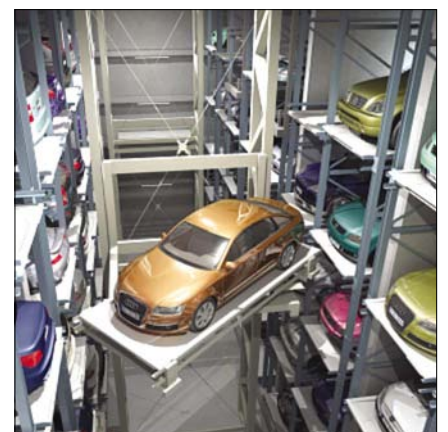

PARKLATE SISUSTUS

Maksitop toob Eesti turule oma partnerite autoparklate varustust. Tootenomenklatuur on väga lai, pakkudes lahendusi parkimiskoha piiretest kuni täisautomaatsete parkimissüsteemideni ja teisaldatavate parklateni. Firma on 12 Euroopa tootja esindus Eestis.

PARKIMISLIIFT

- vertikaalselt liikuv parkimissüsteem
- 2 või 3 tasandit
- kasutamiseks nii sise- kui välistingimustes
- 9 erinevat mudelit

KOMBILIFT

- kombineeritud süsteem vertikaal-ülesticku ja külj-liug tehnoloogiaga
- 2 või 3 tasandit
- kasutamiseks sisetingimustes
- 3 erinevat mudelit
- sobilik pikaajaliseks parkimiseks elamutes, ärihoonetes, hotellides jne.

PLATVORMID

- ühetasandiline süsteem
- külj- või pikisuunaline liikumine
- 2 erinevat mudelit
- sobilik elamutes ja ärihoonetes

Multiparkla

Multiparkla

TÄISAUTOMAATSED PARKIMISSÜSTEEMID

- sadade autode mitmetasandilise parkimise võimalus
- tõhusaim ruumikasutus ja kokkuvõid
- maa-alused, maa-pealsed, tornparklad

Parkimisseif

- automaatselt kontrollitav parkimissüsteem vertikaalse konveieri ja mõlemalt poolt seadistatavate "ladustamisriiulitega"
- 4 erinevat mudelit

Multiparkla

- ruumisäästev mitmekorruseline parkimissüsteem "ladustamisriiulitega"
- parkimiskohad asetsevad mõlemal pool konveieri vahekäiku üksteise peal ja kõrval kas rööbiti või pikisuunas