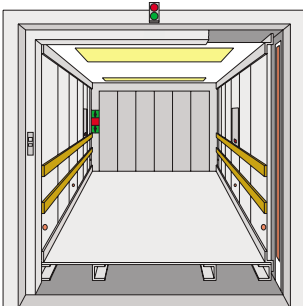

Parkimisseif

- automaatselt kontrollitav parkimissüsteem vertikaalse konveieri ja mõlemalt poolt seadistatavate "ladustamisriiulitega"
- 4 erinevat mudelit

Multiparkla

- ruumisäästev mitmekorruseline parkimissüsteem "ladustamisriiulitega"
- parkimiskohad asetsevad mõlemal pool konveieri vahekäiku üksteise peal ja kõrval kas rööbiti või pikisuunas

AUTOLIFT

- tõstemehhanism autodele
- kokkuvõid kuni 30% sissesõiduteede arvelt
- kolm erinevat mudelit

INDIVIDUAALNE PARKIMISKOHA PIIRE

- isikliku parkimiskoha märgistus- ja kaitse-seade
- rakendatav nii kaugjuhtimispuldi abil kui mehhaaniliselt (käsitsi)