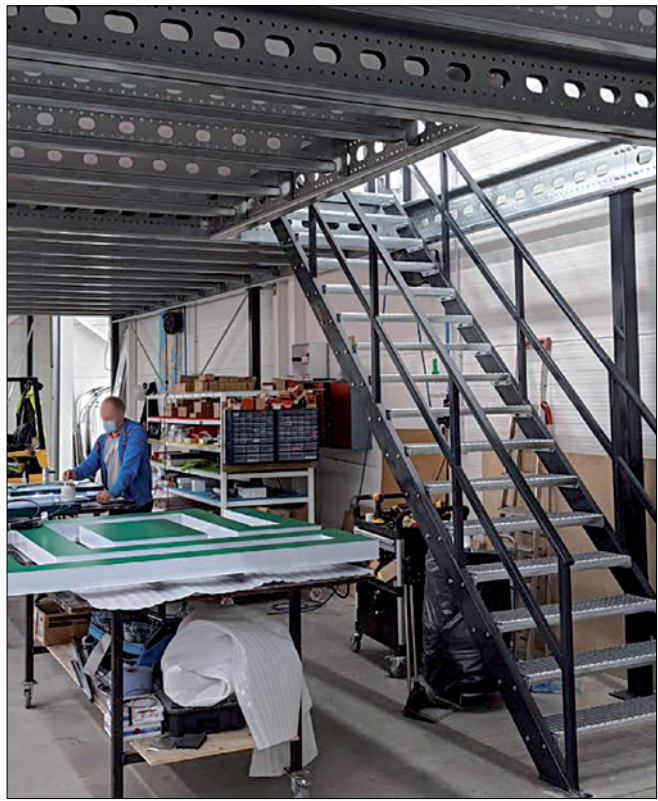

LightMaker