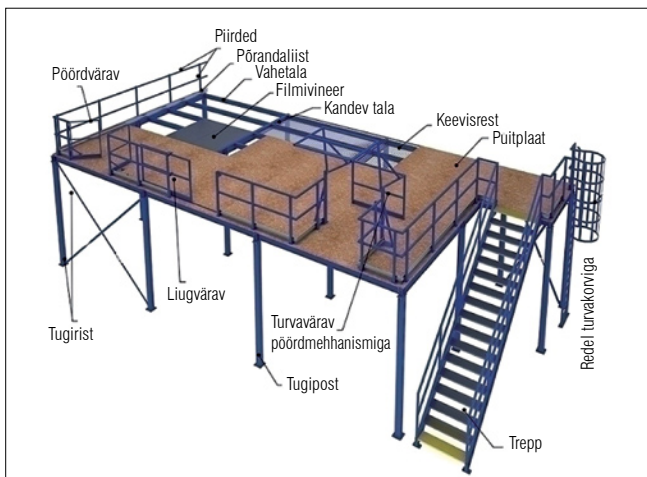

VAHEPÕRANDAD JA KORRUSLAOD

STORIT vahepõrandad ja korruslaod on lahenduseks, kui tänane äripind jääb kitsaks.

Moodne Valgustus

Moodulvahepõrand on igasse ruumi (ka kasutuses olevasse) lihtsalt paigaldatav lahendus, mis võimaldab ruumi efektiivselt ära kasutada laeni välja ja kulud ei suurene.

Moodulitest kokkupandavad vahepõrandad on vajadusel jätkatavad, ümberpaigutatavad ja teisaldatavad. Süsteemi kuuluvad ka trepid, piirded, käetoed, laadimisväravad, muu turvavarustus jne.

Laoriilite süsteemid võimaldavad rajada ka riiulitele tuginevaid vahekorruseid. Neid saab ehitada nii kergkauba-, arhiivi-, universaal- (LongSpan) kui ka kaubaaluseriilite baasil.

Vajaduspõhised lahendused

Korruslaadu kergkaubariilite baasil

Riiulitele toetuv vahepõrand

Ümberpaigutatav moodulvahepõrand

Vahepõrand kontori kohal

TEHTUD TÖÖD

Vant

Elcomet