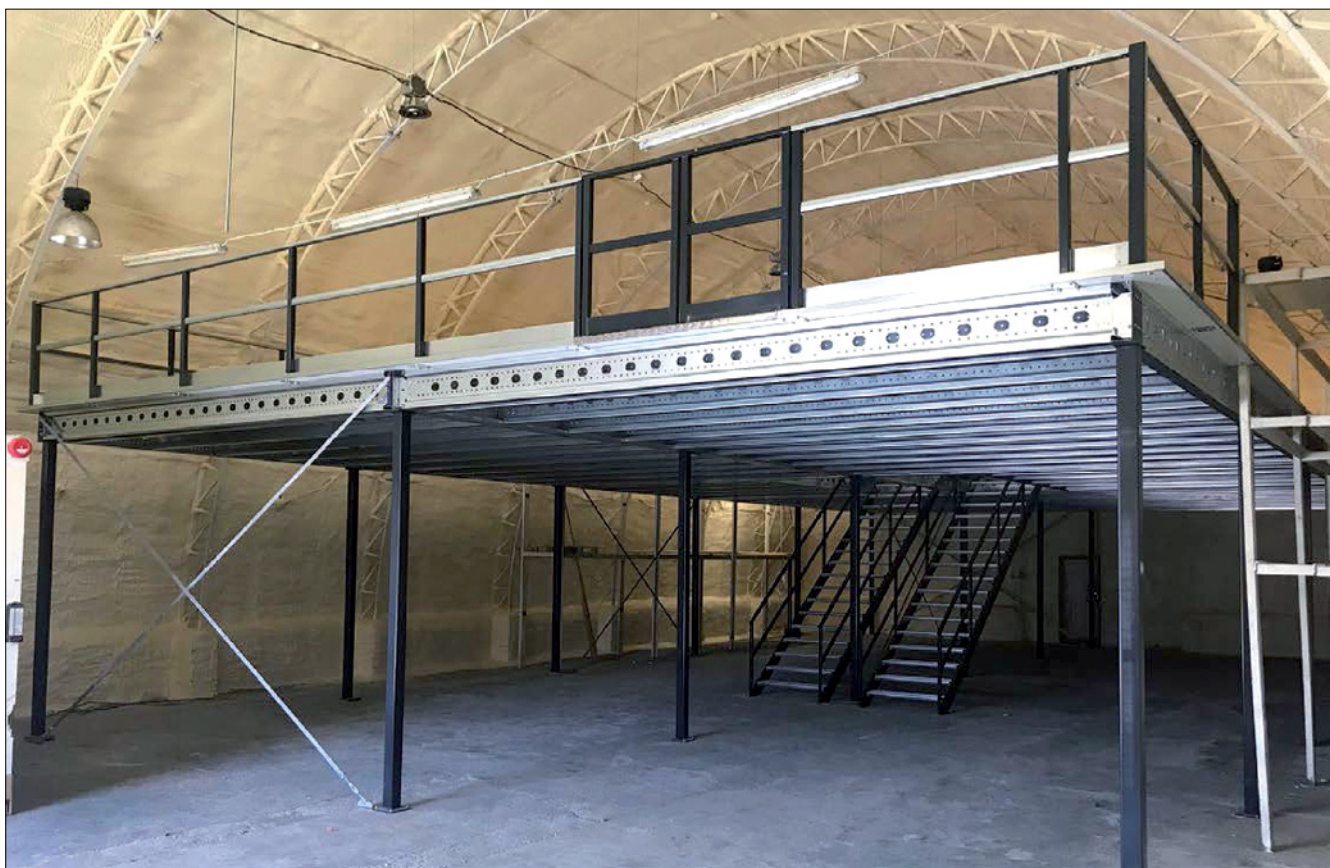

Urban Gardening