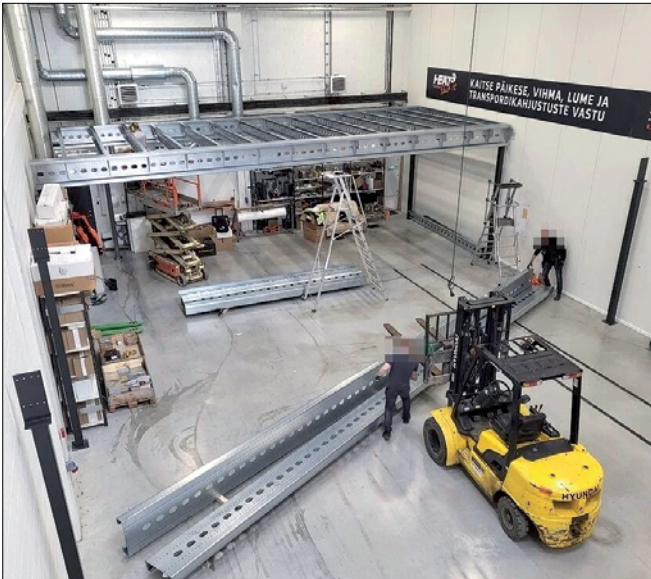

Heat3

LAOMAILM AS

Linamäe 2, 76406, Tänassilma küla, Saku vald

Tel. 659 3030

E-post: info@storit.ee

Storitgroup.com