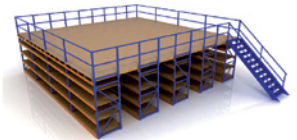

Moodulitest kokkupandavad vahepõrandad on vajadusel jätkatavad, ümberpaigutatavad ja teisaldatavad. Süsteemi kuuluvad ka trepid, piirded, käetoed, laadimisväravad, muu turvavarustus jne.

Laoriilite süsteemid võimaldavad rajada ka riiulitele tuginevaid vahekorruseid. Neid saab ehitada nii kergkauba-, arhiivi-, universaal- (LongSpan) kui ka kaubaaluseriilite baasil.

Vajaduspõhised lahendused

Korruslaadu kergkaubariilite baasil

Riiulitele toetuv vahepõrand

Ümberpaigutatav moodulvahepõrand

Vahepõrand kontori kohal

TEHTUD TÖÖD

Vant

Elcomet