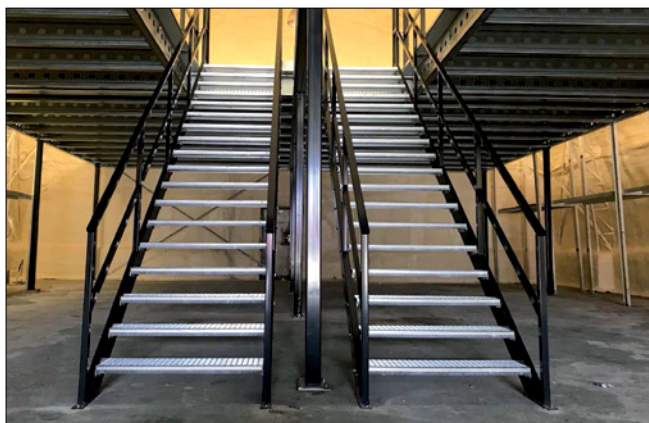

Urban Gardening