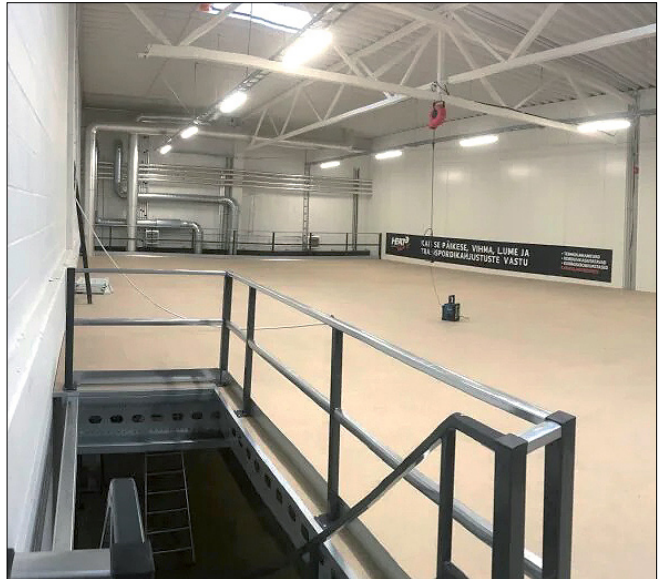

Heat3

LAOMAILM AS

Linamäe 2, 76406, Tänassilma küla, Saku vald

Tel. 659 3030

E-post: info@storit.ee

Storitgroup.com