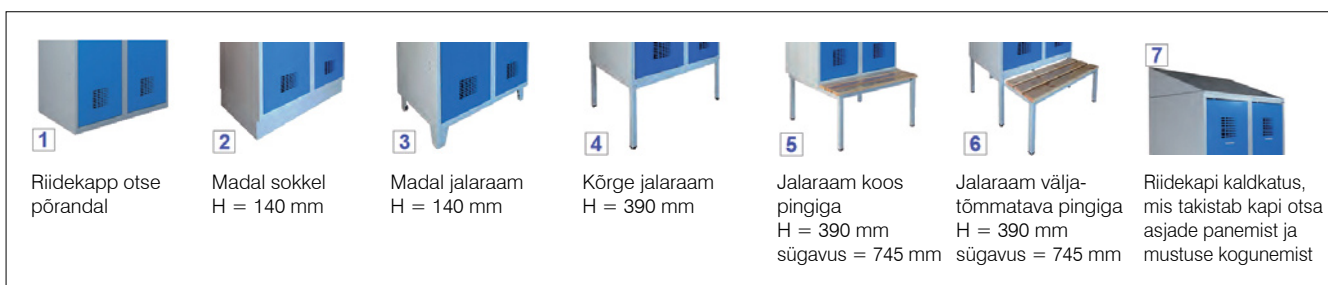

GARDEROOBIKAPPIDE LISATARVIKUD