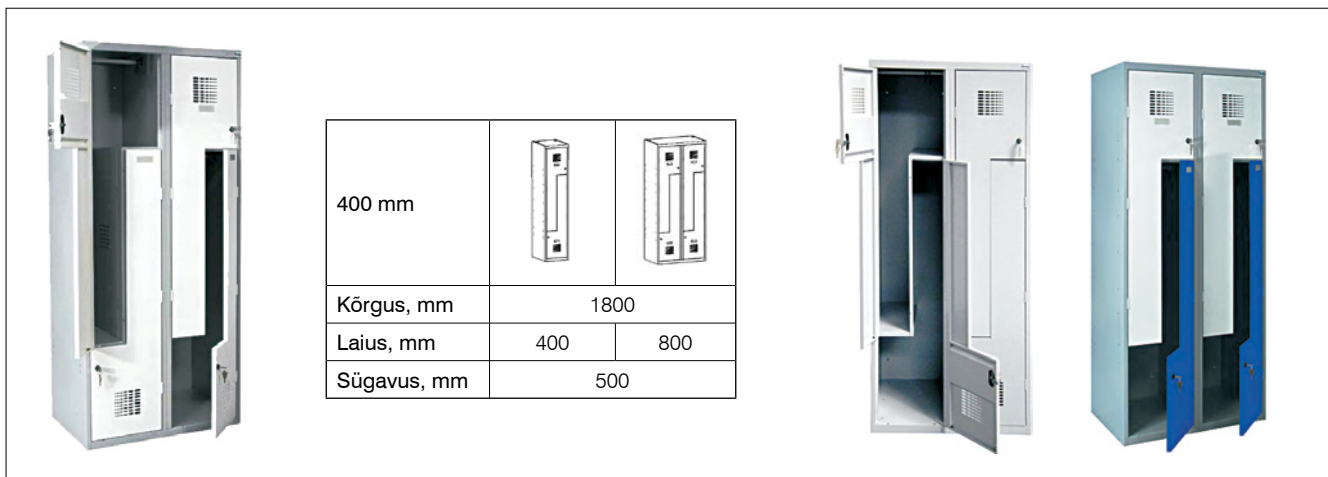

S-USTEGA GARDEROOBIKAPID