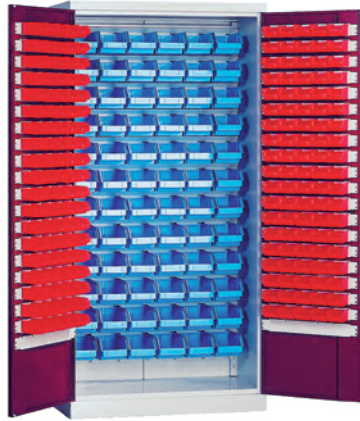

Stendikarpidega laokapp

Aitab hoida väikevahendeid järjekorras ja need on alati käepärast ning kergesti kättesaadavad. Laialdaselt kasutusel ladudes, töökodades, kauplustes jne