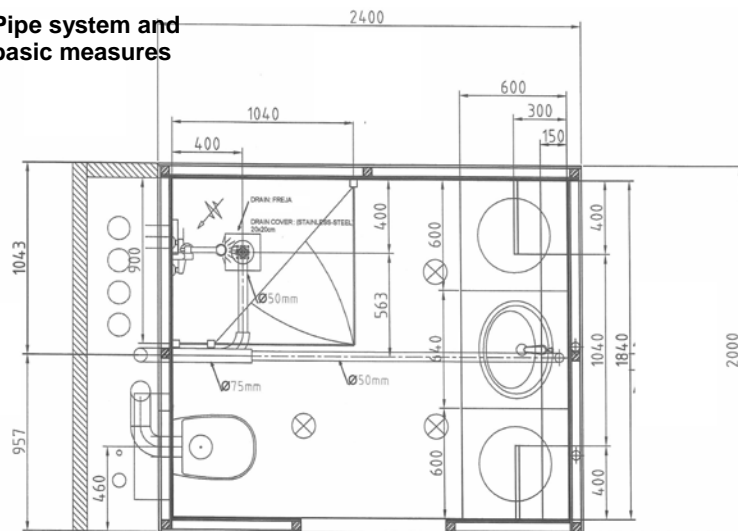

Pipe system and basic measures