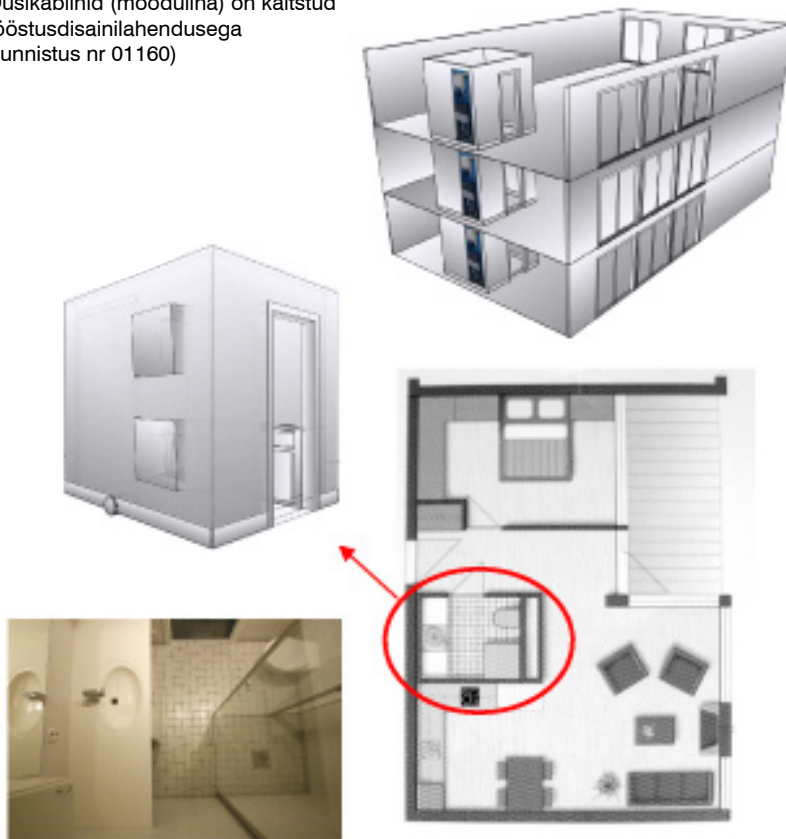

Mentonix valmistab dušiga varustatud tualettruume.

Tootmise käigus valmistatakse ja viimistletakse kõigepealt mooduli põhielemendid: põrand, seinad ja lagi.

Seejärel monteeritakse moodul kas tehases või objektil. Lõpuks lisatakse sisustus.

Kabiine saab kasutada iseseisvalt ja ka kortermajade ning hotellide ehitamisel.

Tualettruumide moodulite kasutamine aitab lühendada ehituse aega ja vähendada tööjõudu ehitusobjektil.

Kabiin valmistatakse tehases, transportitakse tellijale ja asetatakse kraana või tšukiga vahetorusele. Kabiin paigaldatakse oma kohale ratastel abivahenditega, vältimaks kabiinide vigastusi. Tehakse vajalikud toru- ja elektriühendused.

TEHNILISED ANDMED

Tualettruumide standardmõõtmed

- 2400 x 2000 mm, h = 2400 mm
- 2800 x 1600 mm, h = 2400 mm

Dušikabiinid (moodulina) on kaitstud tööstusdisainilahendusega (tunnistus nr 01160)

Konstruktsioon ja viimistlus

- Kabiin põhineb metallkarkassil, mis on varustatud tõsteaasadega.
- Kabiini on paigaldatud põrandaküte ja ventilatsioon.
- Kabiini sisustus: kraanikauss koos vannitoa mööbliga, wc-pott, dušinurk ja peegel.
- Kogu sisustuse ning sein- ja põrandakatted saab valida vastavalt tellija soovile.