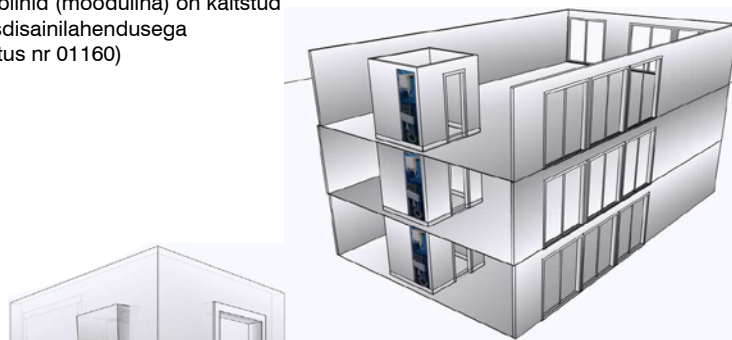

Kabiine saab kasutada iseseisvalt ja ka kortermajade ning hotellide ehitamisel.

Tualettruumide moodulite kasutamine aitab lühendada ehituse aega ja vähendada tööjõudu ehitusobjektil.

Kabiin valmistatakse tehases, transportatakse tellijale ja asetatakse kraana või tšukiga vahetorusele. Kabiin paigaldatakse oma kohale ratastel abivahenditega, vältimaks kabiinide vigastusi. Tehakse vajalikud toru- ja elektriühendused.

TEHNILISED ANDMED

Tualettruumide standardmõõtmed

- 2400 x 2000 mm, h = 2400 mm
- 2800 x 1600 mm, h = 2400 mm

Dušikabiinid (moodulina) on kaitstud tööstusdisainilahendusega (tunnistus nr 01160)

Konstruktsioon ja viimistlus