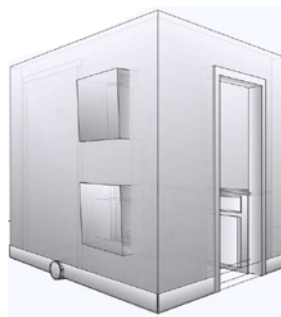

Mentonix valmistab dušiga varustatud tualettruume.

Tootmise käigus valmistatakse ja viimistletakse kõigepealt mooduli põhielemendid: põrand, seinad ja lagi.

Seejärel monteeritakse moodul kas tehases või objektil. Lõpuks lisatakse sisustus.

Kabiine saab kasutada iseseisvalt ja ka kortermajade ning hotellide ehitamisel.

Tualettruumide moodulite kasutamine aitab lühendada ehituse aega ja vähendada tööjõudu ehitusobjektil.

Kabiin valmistatakse tehases, transportatakse tellijale ja asetatakse kraana või tšukiga vahetorusele. Kabiin paigaldatakse oma kohale ratastel abivahenditega, vältimaks kabiinide vigastusi. Tehakse vajalikud toru- ja elektriühendused.

TEHNILISED ANDMED

Tualettruumide standardmõõtmed

- 2400 x 2000 mm, h = 2400 mm
- 2800 x 1600 mm, h = 2400 mm

Dušikabiinid (moodulina) on kaitstud tööstusdisainilahendusega (tunnistus nr 01160)

Konstruktsioon ja viimistlus

- Kabiin põhineb metallkarkassil, mis on varustatud tõsteaasadega.
- Kabiini on paigaldatud põrandaküte ja ventilatsioon.
- Kabiini sisustus: kraanikauss koos vannitoa mööbliga, wc-pott, dušinurk ja peegel.
- Kogu sisustuse ning sein- ja põrandakatted saab valida vastavalt tellija soovile.