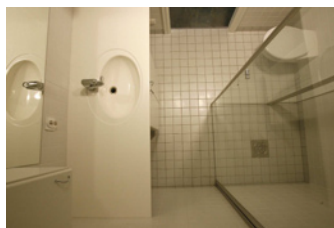

Mentonix valmistab dušiga varustatud tualettruume.

Tootmise käigus valmistatakse ja viimistletakse kõigepealt mooduli põhielemendid: põrand, seinad ja lagi.

Seejärel monteeritakse moodul kas tehases või objektil. Lõpuks lisatakse sisustus.

Kabiine saab kasutada iseseisvalt ja ka kortermajade ning hotellide ehitamisel.

Tualettruumide moodulite kasutamine aitab lühendada ehituse aega ja vähendada tööjõudu ehitusobjektil.

Kabiin valmistatakse tehases, transportatakse tellijale ja asetatakse kraana või tšukiga vahetorusele. Kabiin paigaldatakse oma kohale ratastel abivahenditega, vältimaks kabiinide vigastusi. Tehakse vajalikud toru- ja elektriühendused.

TEHNILISED ANDMED

Tualettruumide standardmõõtmed

- 2400 x 2000 mm, h = 2400 mm
- 2800 x 1600 mm, h = 2400 mm

Dušikabiinid (moodulina) on kaitstud tööstusdisainilahendusega (tunnistus nr 01160)

Konstruktsioon ja viimistlus

- Kabiin põhineb metallkarkassil, mis on varustatud tõsteaasadega.
- Kabiini on paigaldatud põrandaküte ja ventilatsioon.
- Kabiini sisustus: kraanikauss koos vannitoa mööbliga, wc-pott, dušinurk ja peegel.
- Kogu sisustuse ning sein- ja põrandakatted saab valida vastavalt tellija soovile.