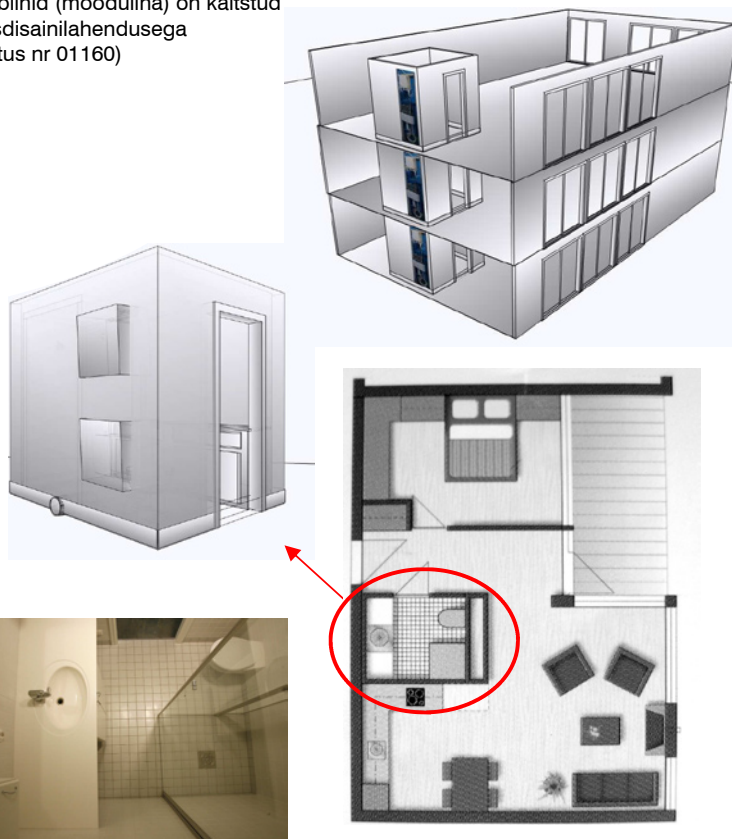

### DUŠIRUUMID (MOODULINA)

Mentonix valmistab dušiga varustatud tualettruume.

Tootmise käigus valmistatakse ja viimistletakse kõigepealt mooduli põhielemendid: põrand, seinad ja lagi.

Seejärel monteeritakse moodul kas tehases või objektil. Lõpuks lisatakse sisustus.

Kabiine saab kasutada iseseisvalt ja ka kortermajade ning hotellide ehitamisel.

Tualettruumide moodulite kasutamine aitab lühendada ehituse aega ja vähendada tööjõudu ehitusobjektil.

Kabiin valmistatakse tehases, transportitakse tellijale ja asetatakse kraana või tšukiga vahetorusele. Kabiin paigaldatakse oma kohale ratastel abivahenditega, vältimaks kabiinide vigastusi. Tehakse vajalikud toru- ja elektriühendused.

### TEHNILISED ANDMED

**Tualettruumide standardmõõtmed**

- 2400 x 2000 mm, h = 2400 mm
- 2800 x 1600 mm, h = 2400 mm

Dušikabiinid (moodulina) on kaitstud tööstusdisainilahendusega (tunnistus nr 01160)

### Konstruktsioon ja viimistlus

- Kabiin põhineb metallkarkassil, mis on varustatud tõsteaasadega.
- Kabiini on paigaldatud põrandaküte ja ventilatsioon.
- Kabiini sisustus: kraanikauss koos vannitoa mööbliga, wc-pott, dušinurk ja peegel.
- Kogu sisustuse ning sein- ja põrandakatted saab valida vastavalt tellija soovile.