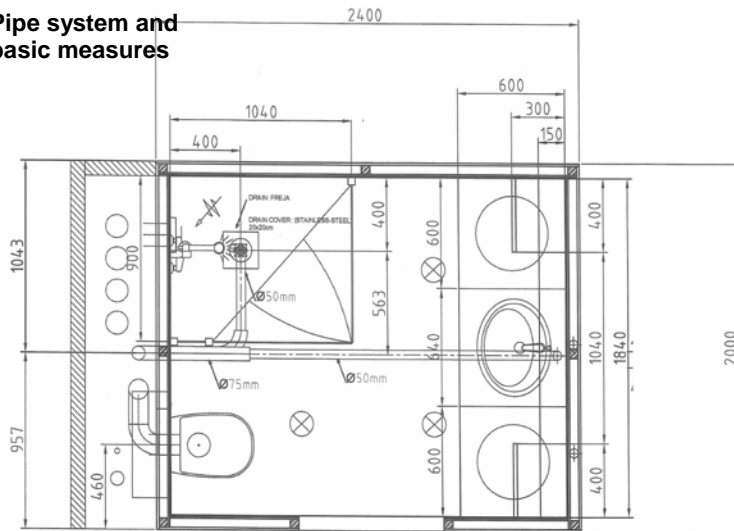

**Pipe system and
basic measures**