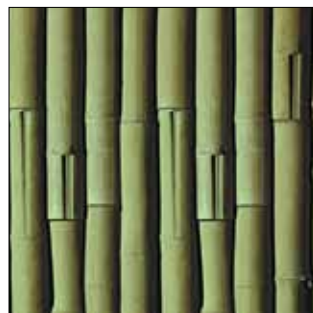

GREATSTONE

Sisustus- ja fassaadikivid

GS-BB01

Vaata näidiseid lisaks: www.windberg.ee, www.great-stone.com

WINDBERG OÜ

Haapsalu mnt 31A, 76605 KEILA, HARJUMAA

Tel 6782 222, 501 5653

e-post: windberg@datanet.ee

www.windberg.ee, www.greatstone.eu