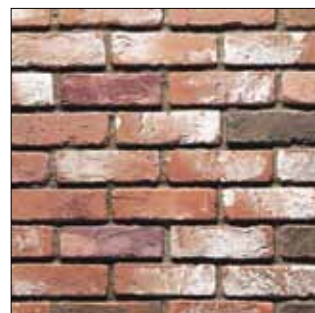

GREATSTONE

Sisustus- ja fassaadikivid

GSB-106

Vaata näidiseid lisaks: www.windberg.ee, www.great-stone.com

WINDBERG OÜ

Haapsalu mnt 31A, 76605 KEILA, HARJUMAA

Tel 6782 222, 501 5653

e-post: windberg@datanet.ee

www.windberg.ee, www.greatstone.eu