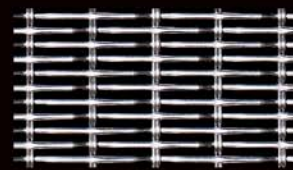

VIRGO P07020

43,30 % Avaused
15,5 x 2 mm Võrgusilm
7,87 kg/m² Kaal

ASTRO WAVE on Progress arhitektuursete terasstruktuuride iseseisev kaubamärk. Kootud traatvõrgud võimaldavad paindlikke arhitektuurseid lahendusi. Need sobivad ideaalselt nii siseruumidesse kui ka fassaadidele. Erinevad põimimise võimalused ja täitmisiisid annavad rohkest mänguruumi valguse ja kompositsioonidega.