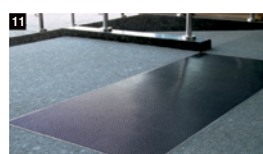

PROGRESS ECO TOOTED

Kasutusala

1. Fassaadid
2. Varikatused ja pööningud
3. Päikesekaitse
4. Valgustatud fassaadid
5. Metall-laed
6. Seinakatted
7. Vaheseinad ja -kardinad
8. Piirded ja rõdud
9. Paneeltarad
10. Kivikorvid ehk gabioonid ja gabioonist piirded
11. Uksematid
12. Drenaažikatted
13. Grillvõrgud
14. Katted ja ümbrised
15. Mööbel, reklaamid jne

Progress arhitektuursed võrgud on ideaalsed nii sise- kui ka välistingimustes kasutamiseks.

Erakordne vastupidavus tänu kvaliteetsetele materjalidele ning lihtne hooldatavus tagavad suurepärase kasutatavuse ka saastunud või niiskes keskkonnas.