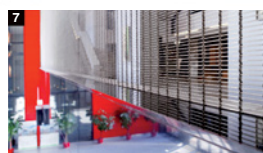

PROGRESS ECO TOOTED

Kasutusala

1. Fassaadid
2. Varikatused ja pööningud
3. Päikesekaitse
4. Valgustatud fassaadid
5. Metall-laed
6. Seinakatted
7. Vaheseinad ja -kardinad
8. Piirded ja rõdud
9. Paneeltarad
10. Kivikorvid ehk gabioonid ja gabioonist piirded
11. Uksematid
12. Drenaažikatted
13. Grillvõrgud
14. Katted ja ümbrised
15. Mööbel, reklaamid jne

Progress arhitektuursed võrgud on ideaalsed nii sise- kui ka välistingimustes kasutamiseks.

Erakordne vastupidavus tänu kvaliteetsetele materjalidele ning lihtne hooldatavus tagavad suurepärase kasutatavuse ka saastunud või niiskes keskkonnas.