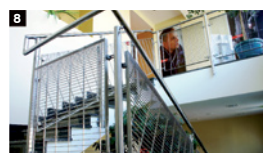

PROGRESS ECO TOOTED

Kasutusala

1. Fassaadid
2. Varikatused ja pööningud
3. Päikesekaitse
4. Valgustatud fassaadid
5. Metall-laed
6. Seinakatted
7. Vaheseinad ja -kardinad
8. Piirded ja rõdud
9. Paneeltarad
10. Kivikorvid ehk gabioonid ja gabioonist piirded
11. Uksematid
12. Drenaažikatted
13. Grillvõrgud
14. Katted ja ümbrised
15. Mööbel, reklaamid jne

Progress arhitektuursed võrgud on ideaalsed nii sise- kui ka välistingimustes kasutamiseks.

Erakordne vastupidavus tänu kvaliteetsetele materjalidele ning lihtne hooldatavus tagavad suurepärase kasutatavuse ka saastunud või niiskes keskkonnas.