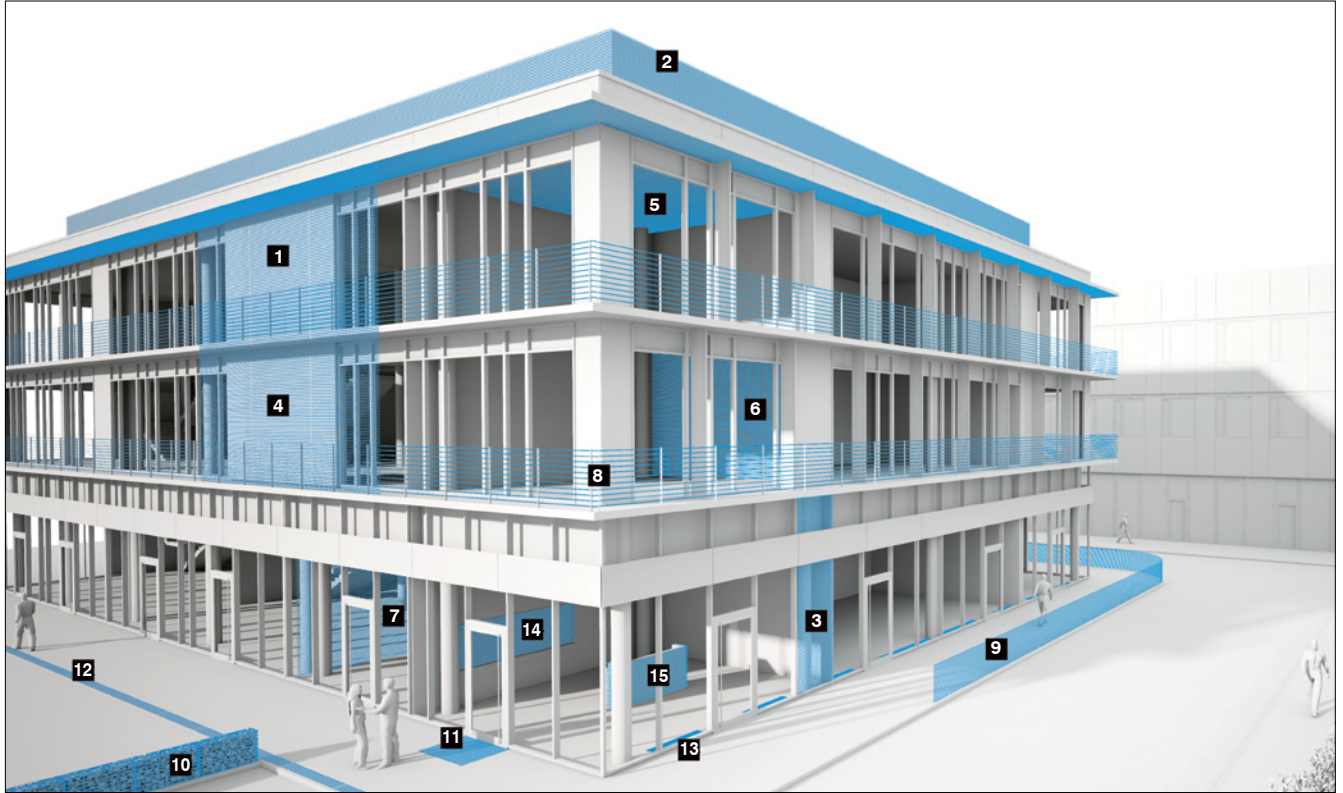

PROGRESS ECO TOOTED

Kasutusala

1. Fassaadid
2. Varikatused ja pööningud
3. Päikesekaitse
4. Valgustatud fassaadid
5. Metall-laed
6. Seinakatted
7. Vaheseinad ja -kardinad
8. Piirded ja rõdud
9. Paneeltarad
10. Kivikorvid ehk gabioonid ja gabioonist piirded
11. Uksematid
12. Drenaažikatted
13. Grillvõrgud
14. Katted ja ümbrised
15. Mööbel, reklaamid jne

Progress arhitektuursed võrgud on ideaalsed nii sise- kui ka välistingimustes kasutamiseks.

Erakordne vastupidavus tänu kvaliteetsetele materjalidele ning lihtne hooldatavus tagavad suurepärase kasutatavuse ka saastunud või niiskes keskkonnas.