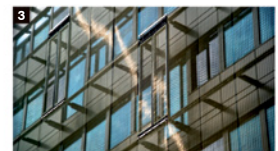

PROGRESS ECO TOOTED

Kasutusala

1. Fassaadid
2. Varikatused ja pööningud
3. Päikesekaitse
4. Valgustatud fassaadid
5. Metall-laed
6. Seinakatted
7. Vaheseinad ja -kardinad
8. Piirded ja rõdud
9. Paneeltarad
10. Kivikorvid ehk gabioonid ja gabioonist piirded
11. Uksematid
12. Drenaažikatted
13. Grillvõrgud
14. Katted ja ümbrised
15. Mööbel, reklaamid jne

Progress arhitektuursed võrgud on ideaalsed nii sise- kui ka välistingimustes kasutamiseks.

Erakordne vastupidavus tänu kvaliteetsetele materjalidele ning lihtne hooldatavus tagavad suurepärase kasutatavuse ka saastunud või niiskes keskkonnas.