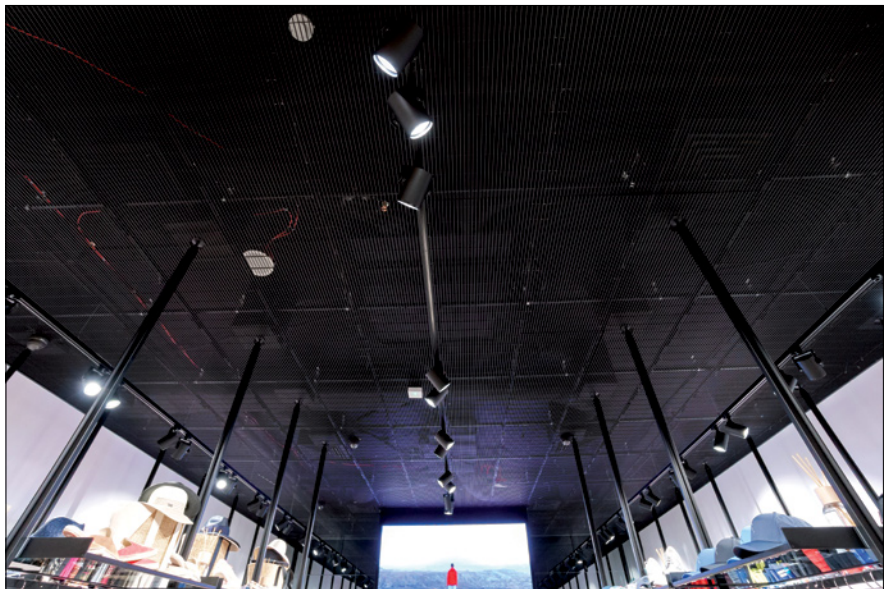

Screen Deco võrgud on valmistatud rooste-vabast või mustast terasest Pro-ZINAL®-i kattega ning on erakordselt vastupidavad. Uuenduslik paigaldussüsteem Pro-CLIP tagab paneelide kiire paigaldamise kandev-struktuuridele.

DECO laepaneelid

SCREEN DECO® keevisprofiilvõrkude kaas-aegne disain võimaldab uudeid visuaalseid efekte, mille saamiseks on võimalik avasid suurendada nii pikema kui lühema võrgu suunas.

Paneelide funktsionaalne struktuur annab suurepärase vastupidavuse. Täiustatud elektrofusioonkeevitustehnoloogia, mille abil profiilid ühendatakse tugivarrastega, tagab täpse ava ja parameetrite sirguse ning tasasuse.

Pro-CLIP paigaldussüsteem

Uuenduslik Pro-CLIP paigaldussüsteem võimaldab paneelide paigaldamist standard-setele kandevstruktuuridele kasutades spetsiaalseid DECO tugikronsteine (paigaldada saab nii horisontaalselt kui vertikaalselt). Paigalduskomponendid integreerivad paneelid võrega ning tagavad nii DECO laepaneelide kiire ja lihtsa paigalduse kui ka demontaaži.

Valgustus ja süsteemid

DECO metall-lagede süsteemid võimaldavad paigaldada valgustusseadmeid laepaneelile. DECO laepaneele lõigatakse vastavalt projekti nõuetele. Avad tuleks lõigata vastavalt paigaldusjuhendites sätestatud reeglitele.