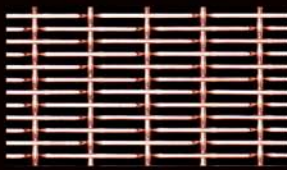

PUNUTUD TRAATVÕRGUD

ASTRO WAVE
**AQUARIUS P10021**

64,29 % Avaused
7,5 x 67,5 mm Võrgusilm
3,55 kg/m² Kaal

**ARIES P10035**

69,4 % Avaused
15 x 15 mm Võrgusilm
6,8 kg/m² Kaal

**ARIES TLP01047**

80,2 % Avaused
30 x 30 mm Võrgusilm
4,96 kg/m² Kaal

**EGIDA P14030**

0 % Avaused
29 x 0 mm Võrgusilm
16,52 kg/m² Kaal

**LEO AL P06051**

49,4 % Avaused
25 x 3,5 mm Võrgusilm
3,55 kg/m² Kaal

**LEO P06090**

50,6 % Avaused
15,5 x 2,0 mm Võrgusilm
5,9 kg/m² Kaal